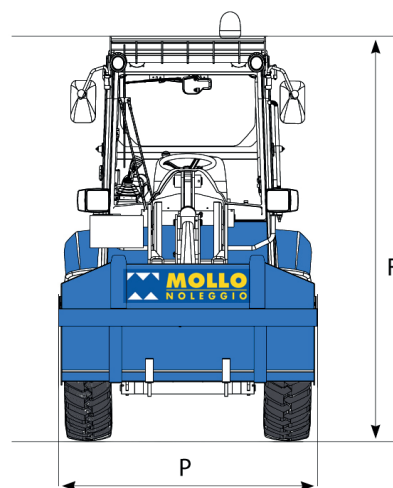

Pala gommata diesel KRAMER ALLROAD 580

Dati tecnici

Motore	Deutz Diesel
Potenza	58 kW
Velocità max	40 Km/h
Portata max	2.300 kg
Capacità di carico	1.5 m ³
Peso complessivo	4.900 kg

Dimensioni di ingombro

A	Lunghezza	5.41 mt
P	Larghezza	1.78 mt
F	Altezza	2.48 mt
J	Altezza operativa max	3.050 mt

Livello gasolio

CONTROLLA DI AVER CONSEGNATO IL MEZZO CON LO STESSO LIVELLO DI CARBURANTE CON CUI L'HAI RITIRATO