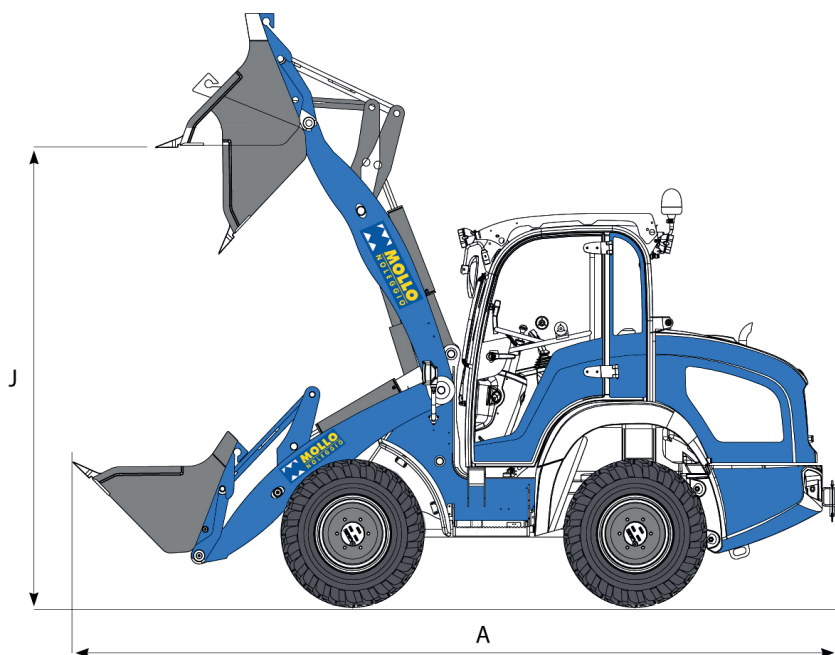

Pala gommata diesel KRAMER ALLROAD 580

Dati tecnici

Motore	Deutz Diesel
Potenza	58 kW
Velocità max	40 Km/h
Portata max	2.300 kg
Capacità di carico	1.5 m ³
Peso complessivo	4.900 kg

Dimensioni di ingombro

A	Lunghezza	5.41 mt
P	Larghezza	1.78 mt
F	Altezza	2.48 mt
J	Altezza operativa max	3.050 mt

Livello gasolio

CONTROLLA DI AVER CONSEGNATO IL MEZZO CON LO STESSO LIVELLO DI CARBURANTE CON CUI L'HAI RITIRATO