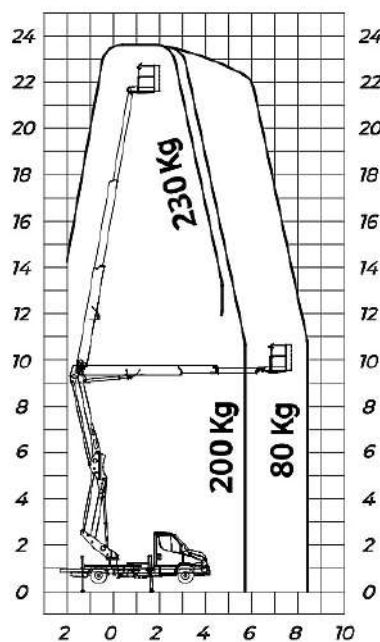

Dati tecnici

ALTEZZA MAX LAVORO	23.600 mm
ALTEZZA MAX PIANO CALPESTIO	21.600 mm
N. MAX PERSONE SU NAVICELLA	2
PORTATA	230 kg
ROTAZIONE NAVICELLA	90° SX - 90° DX
ROTAZIONE TORRETTA	700°
SBRACCIO (LATERALE) MAX CARICO	8.300 mm
STABILIZZATORI FISSI IN SAGOMA	

Dimensioni di ingombro

A	ALTEZZA FASE TRASPORTO	3.078 mm
B	LARGHEZZA TRASPORTO	2.190 mm
C	LUNGHEZZA TRASPORTO	7.583 mm
D	PASSO	3.750 mm
	DIMENSIONI CESTA	1.400x700x1.100 mm
	PESO TOTALE	3.500 kg

Area di lavoro (mt)