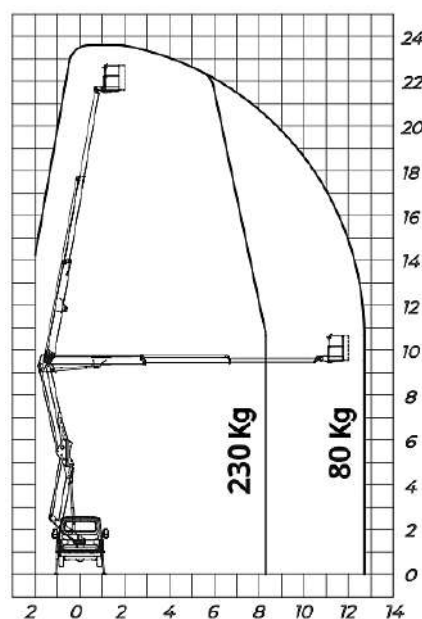

Dati tecnici

ALTEZZA MAX LAVORO	23.600 mm
ALTEZZA MAX PIANO CALPESTIO	21.600 mm
N. MAX PERSONE SU NAVICELLA	2
PORTATA	230 kg
ROTAZIONE NAVICELLA	90° SX - 90° DX
ROTAZIONE TORRETTA	700°
SBRACCIO (LATERALE) MAX CARICO	8.300 mm
STABILIZZATORI FISSI IN SAGOMA	

Dimensioni di ingombro

A	ALTEZZA FASE TRASPORTO	3.078 mm
B	LARGHEZZA TRASPORTO	2.190 mm
C	LUNGHEZZA TRASPORTO	7.583 mm
D	PASSO	3.750 mm
	DIMENSIONI CESTA	1.400x700x1.100 mm
	PESO TOTALE	3.500 kg

Area di lavoro (mt)