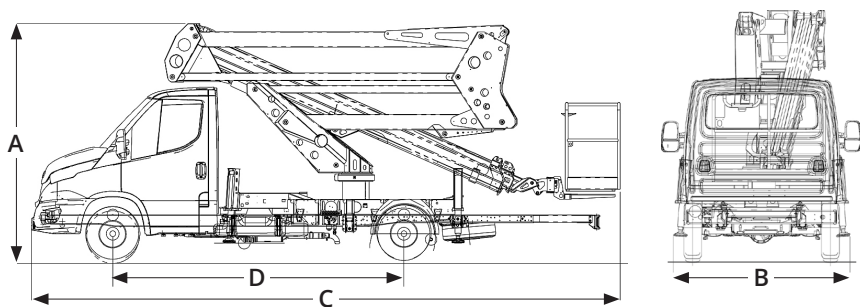

Dati tecnici

ALTEZZA MAX LAVORO	23.600 mm
ALTEZZA MAX PIANO CALPESTIO	21.600 mm
N. MAX PERSONE SU NAVICELLA	2
PORTATA	230 kg
ROTAZIONE NAVICELLA	90° SX - 90° DX
ROTAZIONE TORRETTA	700°
SBRACCIO (LATERALE) MAX CARICO	8.300 mm
STABILIZZATORI FISSI IN SAGOMA	

PIATTAFORMA AUTOCARRATA SOCAGE 24D IVECO M.TERRA EU6D

- **Dotata di idoneo attacco per messa a terra**
- Necessaria Pat. B
- Comandi da terra e navicella
- Stabilizzazione automatica
- Predisposizione corrente in cesta 220v

Dimensioni di ingombro

A	ALTEZZA FASE TRASPORTO	3.078 mm
B	LARGHEZZA TRASPORTO	2.190 mm
C	LUNGHEZZA TRASPORTO	7.583 mm
D	PASSO	3.750 mm
	DIMENSIONI CESTA	1.400x700x1.100 mm
	PESO TOTALE	3.500 kg

Area di lavoro (mt)